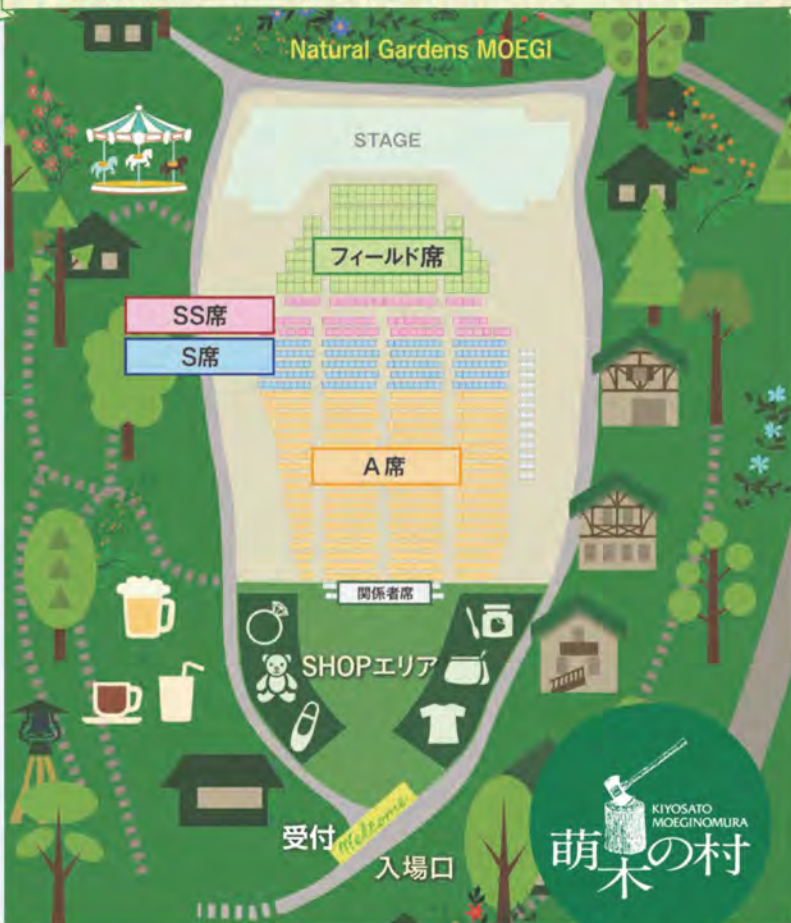

\*プログラムは天候などにより中止または内容を変更する場合がございます。

お問い合わせ

<https://www.fieldballet.com/>  
バレエチャンブルウエスト 042-624-4037  
萌木の村 0551-48-3522

2023

公式 HP  
<https://www.fieldballet.com>

会場 清里高原萌木の村内 特設野外劇場 〒407-0301 山梨県北杜市高根町清里 3545

★ 全席指定

★ チケット発売日 4月18日 (火)

—前売り—

SS席 12,000円 S席 8,000円

A席 (イス席) 7,000円 (大人) 3,000円 (小人)

フィールド席 (シート席) 7,000円 (大人) 3,000円 (小人)

\*小人 4歳以上小学生以下

—当日券—

SS席 12,500円 S席 8,500円

A席 (イス席) 7,500円 (大人) 3,000円 (小人)

フィールド席 (シート席) 7,500円 (大人) 3,000円 (小人)

\*17:00より会場受付にて販売 (座席に限りがございます)

★ チケット販売窓口

・ ローソンチケット WEB Lコード: 31644

- \*各公演日の2日前までご購入いただけます。
- \*1回のお申込みで15席までご購入いただけます。